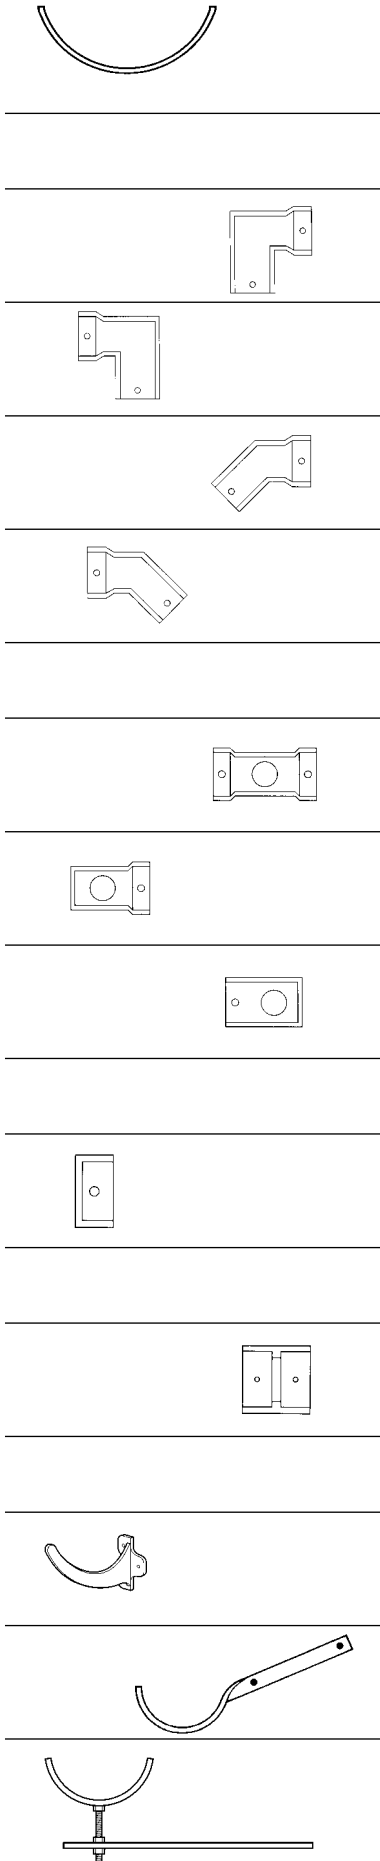

NOTE: FOR ALL TABLES ON THIS PAGE:

Description	100mm (4")	115mm (4.5")	125mm (5")	150mm (6")
<b>Plain half Round Gutters &amp; Fittings</b>				
Description	100mm (4")	115mm (4.5")	125mm (5")	150mm (6")
1829mm (6') Gutter	HF6CHR4	HF6CHR4.5	HF6CHR5	HF6CHR6
1219mm (4') Gutter	HF4CHR4	HF4CHR4.5	HF4CHR5	HF4CHR6
914mm (3') Gutter	HF3CHR4	HF3CHR4.5	HF3CHR5	HF3CHR6
610mm (2') Gutter	HF2CHR4	HF2CHR4.5	HF2CHR5	HF2CHR6
<b>Angles</b>				
Description	100mm (4")	115mm (4.5")	125mm (5")	150mm (6")
Square Angle (90°) Left Hand	HFCHRSOANG4LH	HFCHRSOANG4.5LH	HFCHRSOANG5LH	HFCHRSOANG6LH
Square Angle (90°) Right Hand	HFCHRSOANG4RH	HFCHRSOANG4.5RH	HFCHRSOANG5RH	HFCHRSOANG6RH
Obtuse Angle (135°) Left Hand	HFCHROANG4LH	HFCHROANG4.5LH	HFCHROANG5LH	HFCHROANG6LH
Obtuse Angle (135°) Right Hand	HFCHROANG4RH	HFCHROANG4.5RH	HFCHROANG5RH	HFCHROANG6RH
<b>Outlets</b>				
Description	100mm (4")	115mm (4.5")	125mm (5")	150mm (6")
Nozzle/Centre Drop	HFCHRNOZZ4	HFCHRNOZZ4.5	HFCHRNOZZ5	HFCHRNOZZ6
Dropend External	HFCHRDROP4E	HFCHRDROP4.5E	HFCHRDROP5E	HFCHRDROP6E
Dropend Internal	HFCHRDROP4I	HFCHRDROP4.5I	HFCHRDROP5I	HFCHRDROP6I
<b>Stopends</b>				
Description	100mm (4")	115mm (4.5")	125mm (5")	150mm (6")
Stopend External	HFCHRSTOP4E	HFCHRSTOP4.5E	HFCHRSTOP5E	HFCHRSTOP6E
Stopend Internal	HFCHRSTOP4I	HFCHRSTOP4.5I	HFCHRSTOP5I	HFCHRSTOP6I
<b>Clip</b>				
Description	100mm (4")	115mm (4.5")	125mm (5")	150mm (6")
Union Clip	HFCHRCLIP4	HFCHRCLIP4.5	HFCHRCLIP5	HFCHRCLIP6
<b>Brackets</b>				
Description	100mm (4")	115mm (4.5")	125mm (5")	150mm (6")
Fascia Bracket	HFCHRFB4	HFCHRFB4.5	HFCHRFB5	HFCHRFB6
Top Fixing Rafter Bracket	HFTFRB4	HFTFRB4.5	HFTFRB5	HFTFRB6
Side Fixing Rafter Bracket	HFSFRB4	HFSFRB4.5	HFSFRB5	HFSFRB6
Rise and Fall Bracket	HFRFB4	HFRFB4.5	HFRFB5	HFRFB6